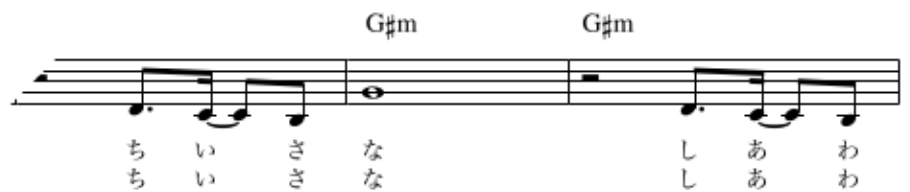

# ふたりだけの旅

作詞  
作曲

**SAMPLE**

B B G#m G#m

ま ま 夜 ぞ ら に き ら  
ま ま 夜 ぞ あ け に か

E E F#

く ほ し く ず  
く た い よ う

Bm A Bm